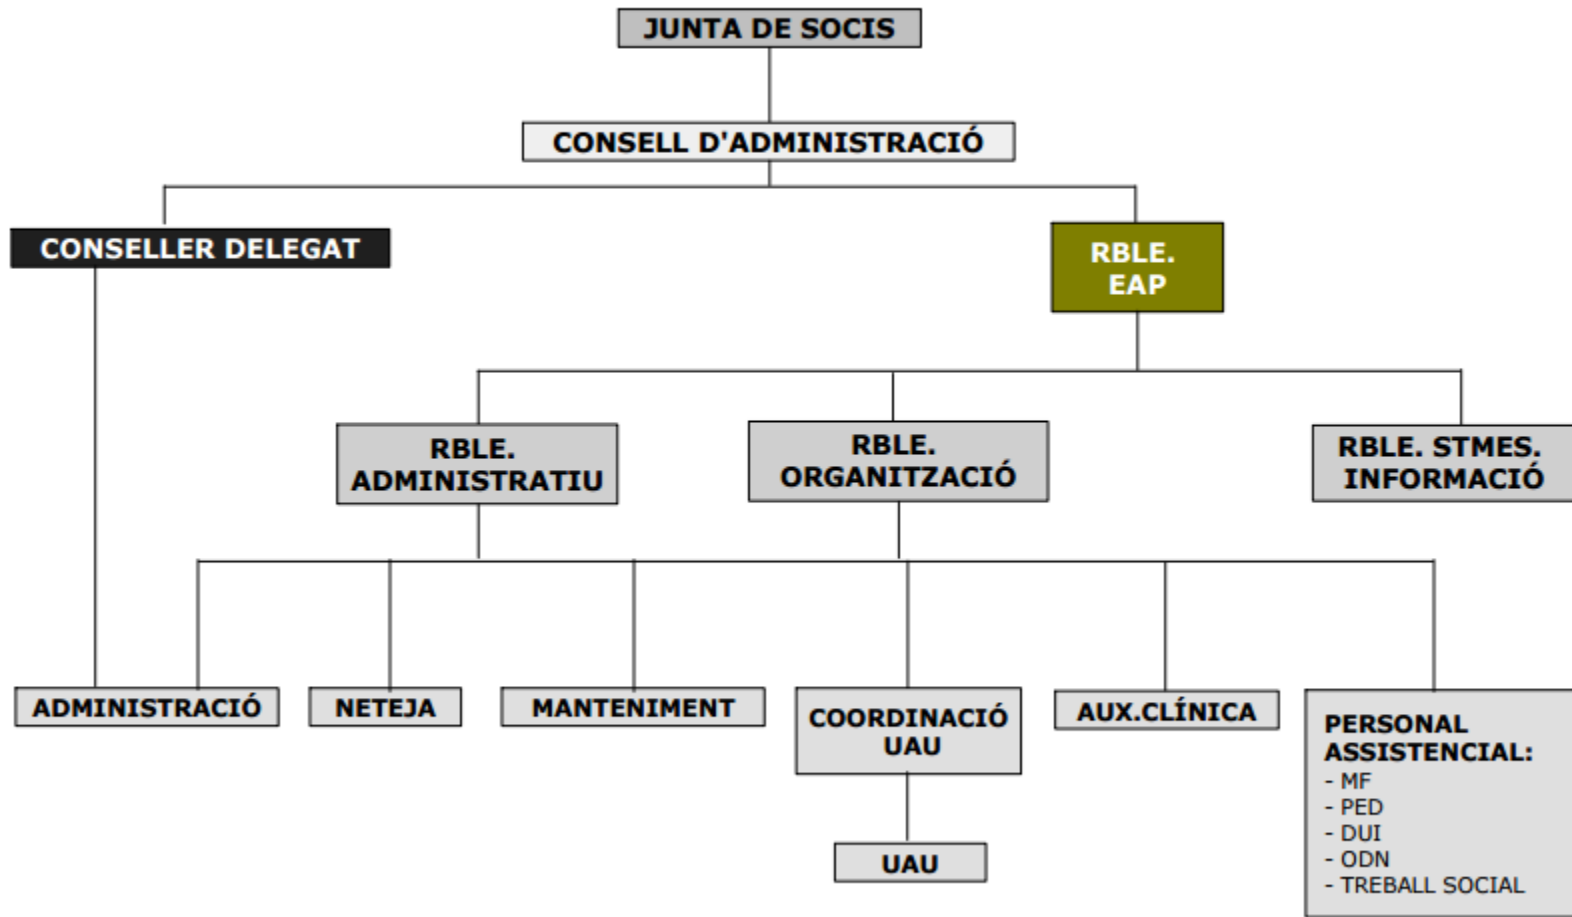

IMPLEMENTACIÓ D'UN MODEL DE DIRECCIÓ MATRICIAL EN UN CENTRE D'ATENCIÓ PRIMÀRIA

Gemma Rivera
Jornades ACEBA
Tarragona 26 de novembre de 2015

ABANS DEL CANVI

CAP Muralles

CAP Muralles

- **Com ens podem reorganitzar per trencar la direcció per categories i arribar a ser realment un equip?**
- **Com es pot enfocar per tal que cada membre de l'equip directiu es dediqui a realitzar la part de la Direcció en la que té més habilitats?**

CAP Muralles

DESPRÉS DEL CANVI

CAP Muralles

CAP Muralles

MOLTES GRÀCIES!